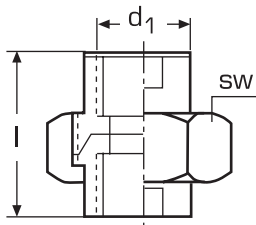

WS 9612

Verschraubung

konischdichtend, I/I-Gewinde

Union, conical, sealing int./int. thread

I	SW	NW
---	----	----

45	35	8
45	38	10
43	42	15
46	49	20
51	60	25
56	70	32
59	77	40
67	91	50

d ₁	Preis
----------------	-------

1/4"	1.554,00	1
3/8"	1.585,00	1
1/2"	1.769,00	1
3/4"	2.347,00	1
1"	3.075,00	1
1 1/4"	4.395,00	1
1 1/2"	5.356,00	1
2"	7.152,00	1

Preise in € per 100 Stck. brutto, o. MwSt. Weitere Abmessungen auf Anfrage.

Maßgegenüberstellungstabelle siehe Seite 483.