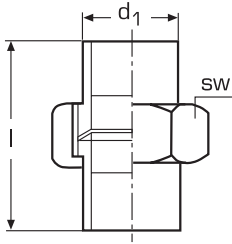

# WS 9612 S Verschraubung

**konischdichtend, beidseitiges Schweißende**  
*Union, conical sealing with welding ends*

I	SW	NW	Zoll
---	----	----	------

39	35	8	1/4"
43	38	10	3/8"
43	42	15	1/2"
48	49	20	3/4"
50	60	25	1"
53	70	32	1 1/4"
70	77	40	1 1/2"
75	91	50	2"

d1	Preis		
----	-------	--	--

<b>13,5</b>	1.554,00			1
<b>17,2</b>	1.585,00			1
<b>21,3</b>	1.769,00			1
<b>26,9</b>	2.347,00			1
<b>33,7</b>	3.075,00			1
<b>42,4</b>	4.395,00			1
<b>48,3</b>	5.356,00			1
<b>60,3</b>	7.153,00			1