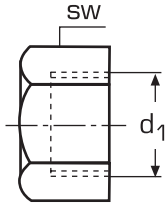

# Sechskant - Kappe

Hexagon screw cap

SW		NW		d <sub>1</sub>				Preis			
18		8		<b>1/4"</b>	343,00					1	
21		10		<b>3/8"</b>	353,00					1	
27		15		<b>1/2"</b>	442,00					1	
32		20		<b>3/4"</b>	609,00					1	
39		25		<b>1"</b>	928,00					1	
49		32		<b>1 1/4"</b>	1.365,00					1	
55		40		<b>1 1/2"</b>	1.767,00					1	
68		50		<b>2"</b>	2.705,00					1	