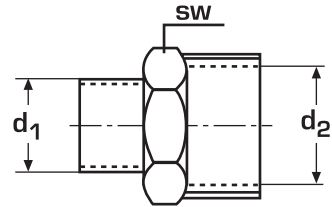

# Sechskant-Reduzier-Doppelnippel

Hexagon double nipple reduced

SW			
30			
34			
34			
40			
40			
43			
43			
53			
53			
55			
55			
65			
65			

d <sub>2</sub> - d <sub>1</sub>		Preis		
3/8" - 1/4"		537,00		1
1/2" - 1/4"		695,00		1
1/2" - 3/8"		695,00		1
3/4" - 3/8"		862,00		1
3/4" - 1/2"		862,00		1
1" - 1/2"		1.217,00		1
1" - 3/4"		1.217,00		1
1 1/4" - 3/4"		2.032,00		1
1 1/4" - 1"		2.032,00		1
1 1/2" - 1"		2.746,00		1
1 1/2" - 1 1/4"		2.746,00		1
2" - 1 1/4"		3.924,00		1
2" - 1 1/2"		3.924,00		1

Preise in € per 100 Stck. brutto, o. MwSt. Weitere Abmessungen auf Anfrage.

Maßgegenüberstellungstabelle siehe Seite 433.