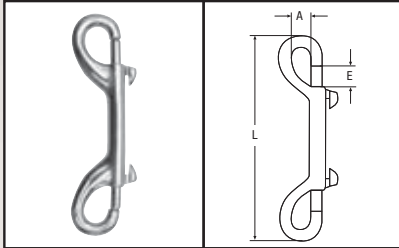

M 8416 /// DOPPELKARABINER

Double-snaphook
Mosquetón doble
Mousqueton à double targette