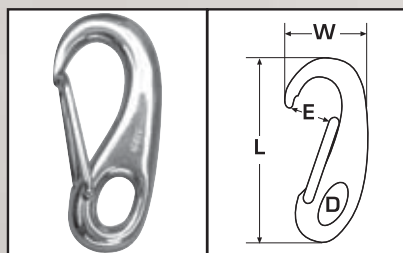

D	L	E	A	P.U.
mm	mm	mm	mm	
6	60	7,5	10	10
8	80	10,0	13	10
10	100	13,0	18	5
11	120	15,0	24	5

A4/AISI316

M 8338 /// SICHERHEITSKARABINER- HAKEN M. ZWEIFACHSPERRE

Double safety spring hook
Mosquetón con doble seguro
Mousqueton double sécurité

D	L	A	E	P.U.
mm	mm	mm	mm	
10	110	20	20	10

A4/AISI316

M 8251 /// SCHNAPPHAKEN

Spring snap
Mosquetón
Mousqueton de sécurité simple

L	W	E	D	P.U.
mm	mm	mm	mm	
50	24	10	6,5	10
70	31	13	10,0	10
100	46	23	13,0	10