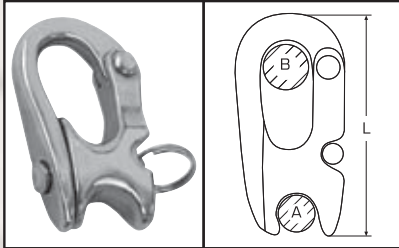

M 8334 /// SCHOT- UND FALLSCHÄKEL

Sheet and halyard snap shackle
Mousquetón
Mousqueton d'écoute

L	A	B	P.U.
mm	mm	mm	
52	12	10	5
66	15	14	5
96	22	18	5

A4/AISI316

M 8263 /// SCHNAPPSCHÄKEL, FEST, UNTER LAST ZU ÖFFNEN

Snap shackle, fixed, releasable under load
Mosquetón de pistón
Mousqueton fixe à ouverture sous charge

D	A	B	L	P.U.
mm	mm	mm	mm	
5	15	16	60	5

A4/AISI316

M 8661 /// TRIGGER-SCHNAPPSCHÄKEL

Trigger-Snap Shackle
Mosquetón automático Trigger
Mousqueton émerillon à ouverture sous charge

L	A	B
mm	mm	mm
84	18	12
102	22	15
126	27	18

A4/AISI316

M 8252 /// SCHNAPPSCHÄKEL MIT WIRBELAUGE

Swivel snap shackle with eye
Mosquetón automático
Mousqueton de drisse à émerillon

L	A	B	P.U.
mm	mm	mm	
70	12	12	5
87	16	14	5
128	22	22	5