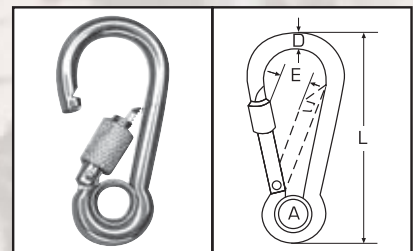

D	A	L	E	P.U.
mm	mm	mm	mm	
6	60	7	8	10
8	80	10	9	10
10	100	13	12	10
11	120	15	16	10

A4/AISI316