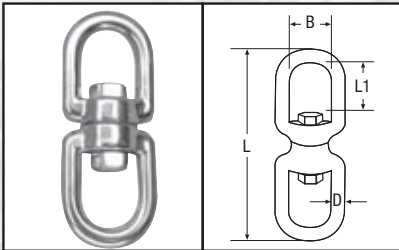

L	A	B
mm	mm	mm
84	18	12
102	22	15
126	27	18

A4/AISI316

M 8252 /// SCHNAPPSCHÄKEL MIT WIRBELAUGE

Swivel snap shackle with eye
Mosquetón automático
Mousqueton de drisse à émerillon

L	A	B	P.U.
mm	mm	mm	
70	12	12	5
87	16	14	5
128	22	22	5

A4/AISI316

M 8262 /// SCHNAPPSCHÄKEL MIT WIRBELGABEL

Swivel snap shackle with jaw
Mosquetón giratorio
Mousqueton de drisse émerillon manille

L	A	B	C	P.U.
mm	mm	mm	mm	
70	12	12	12	5
87	16	13	13	5
128	22	16	19	5

A4/AISI316

M 8297 /// SCHNAPPSCHÄKEL

Snap shackle
Mosquetón
Mousqueton de drisse à œil fixe

L	A	B	P.U.
mm	mm	mm	
52	12	9	5
66	16	12	5
96	22	16	5

A4/AISI316

M 8254 /// WIRBEL, AUGE/AUGE

Swivel, eye/eye
Sacavuelas, ojillo/ojillo
Emerillon œil/œil

D	L	L1	B	P.U.
mm	mm	mm	mm	
5	60	13	13	10
6	65	15	15	10
8	90	22	20	10
10	115	27	24	1
13	154	35	32	1
16	188	45	39	1

A4/AISI316

M 8255 /// WIRBEL, AUGE/GABEL

Swivel, eye/jaw
Sacavuelas, ojillo/gancho
Emerillon œil/manille