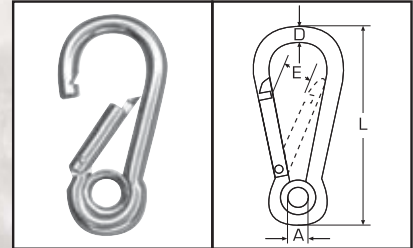

M 8250 /// KARABINERHAKEN MIT KAUSCHE

Spring hook with thimble
Mosquetón tipo bombero con ojillo
Mousquetón de pompier/œil

D	L	A	E	P.U.
mm	mm	mm	mm	
4	40	5	6	20
5	50	6	7	20
6	60	7	8	20
7	70	9	8	20
8	80	10	9	20
10	100	13	12	10
11	120	15	16	10
12	140	18	19	5

A4/AISI316

M 8002 /// KARABINERHAKEN MIT KAUSCHE, SONDERAUSFÜHRUNG

Spring hook with thimble, special version
Mosquetón tipo bombero con ojillo, edición especial
Mousquetón de pompier avec œil, qualité supérieur