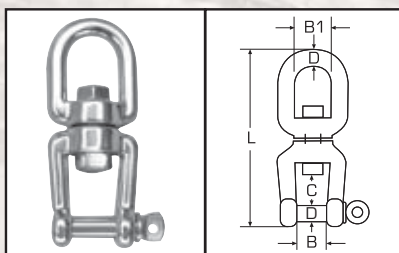

A4/AISI316

M 8262 /// SCHNAPPSCHÄKEL MIT WIRBELGABEL

Swivel snap shackle with jaw
Mosquetón giratorio
Mousqueton de drisse émerillon manille

L	A	B	C	P.U.
mm	mm	mm	mm	
70	12	12	12	5
87	16	13	13	5
128	22	16	19	5

A4/AISI316

M 8297 /// SCHNAPPSCHÄKEL

Snap shackle
Mosquetón
Mousqueton de drisse à œil fixe

L	A	B	P.U.
mm	mm	mm	
52	12	9	5
66	16	12	5
96	22	16	5

A4/AISI316

M 8254 /// WIRBEL, AUGE/AUGE

Swivel, eye/eye
Sacavuelas, ojillo/ojillo
Emerillon œil/œil

D	L	L1	B	P.U.
mm	mm	mm	mm	
5	60	13	13	10
6	65	15	15	10
8	90	22	20	10
10	115	27	24	1
13	154	35	32	1
16	188	45	39	1

A4/AISI316

M 8255 /// WIRBEL, AUGE/GABEL

Swivel, eye/jaw
Sacavuelas, ojillo/gancho
Emerillon œil/manille