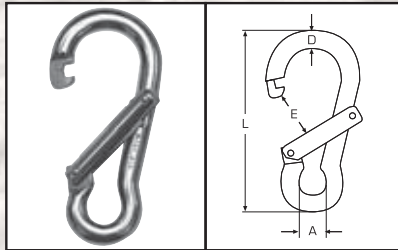

D	L	L1	B	P.U.
mm	mm	mm	mm	
5	60	13	13	10
6	65	15	15	10
8	90	22	20	10
10	115	27	24	1
13	154	35	32	1
16	188	45	39	1

A4/AISI316

M 8255 /// WIRBEL, AUGE/GABEL

Swivel, eye/jaw
Sacavuelas, ojillo/gancho
Emerillon œil/manille

D	L	B	C	B1	P.U.
mm	Typ	mm	mm	mm	
6	A	66	12	11	10
8	A	92	16	16	10
10	A	118	20	22	1
13	A	152	26	28	1
16	A	188	32	37	1
19	A	229	38	45	1

Typ A: mit Bund
with shoulder
Remachado
Avec axe épaulé

Typ B: mit Innensechskant
with hexagon screw
con tornillo allen
avec vis six pans

A4/AISI316

M 8010 /// KARABINERHAKEN MIT GROSSER ÖFFNUNG

Spring hook with extra wide opening
Mosquetón con apertura ancha
Mousqueton pompier/grande ouverture

D	L	A	E	P.U.
mm	mm	mm	mm	
8	80	12	19	10
10	100	15	22	10
11	120	18	26	10