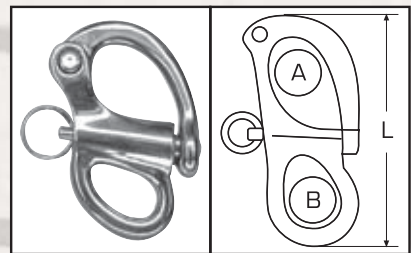

L	A	B
mm	mm	mm
84	18	12
102	22	15
126	27	18

A4/AISI316

M 8252 /// SCHNAPPSCHÄKEL MIT WIRBELAUGE

Swivel snap shackle with eye
Mosquetón automático
Mousqueton de drisse à émerillon

L	A	B	P.U.
mm	mm	mm	
70	12	12	5
87	16	14	5
128	22	22	5

A4/AISI316

M 8262 /// SCHNAPPSCHÄKEL MIT WIRBELGABEL

Swivel snap shackle with jaw
Mosquetón giratorio
Mousqueton de drisse émerillon manille

L	A	B	C	P.U.
mm	mm	mm	mm	
70	12	12	12	5
87	16	13	13	5
128	22	16	19	5

A4/AISI316

M 8297 /// SCHNAPPSCHÄKEL

Snap shackle
Mosquetón
Mousqueton de drisse à œil fixe

L	A	B	P.U.
mm	mm	mm	
52	12	9	5
66	16	12	5
96	22	16	5

A4/AISI316

M 8254 /// WIRBEL, AUGE/AUGE

Swivel, eye/eye
Sacavuelas, ojillo/ojillo
Emerillon œil/œil

D	L	L1	B	P.U.
mm	mm	mm	mm	
5	60	13	13	10
6	65	15	15	10
8	90	22	20	10
10	115	27	24	1
13	154	35	32	1
16	188	45	39	1

A4/AISI316

M 8255 /// WIRBEL, AUGE/GABEL

Swivel, eye/jaw
Sacavuelas, ojillo/gancho
Emerillon œil/manille