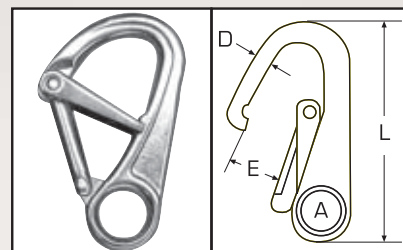

D	A	L	E	P.U.
mm	mm	mm	mm	
6	60	7	8	10
8	80	10	9	10
10	100	13	12	10
11	120	15	16	10

A4/AISI316

M 8054 /// KARABINERHAKEN, ASYMMETRISCH

Asymmetric spring hook
Mosquetón asimétrico
Mousqueton de pompier asymétrique

D	L	A	E	P.U.
mm	mm	mm	mm	
6	60	9	10	20
8	80	12	13	20
10	100	15	18	10
11	120	18	24	10

A4/AISI316

M 8055 /// KARABINERHAKEN, ASYMMETRISCH MIT KAUSCHE

Asymmetric spring hook with thimble
Mosquetón asimétrico con agillo
Mousqueton pompier asym/œil

D	L	E	A	P.U.
mm	mm	mm	mm	
6	60	7,5	10	10
8	80	10,0	13	10
10	100	13,0	18	5
11	120	15,0	24	5

A4/AISI316

M 8338 /// SICHERHEITSKARABINER- HAKEN M. ZWEIFACHSPERRE

Double safety spring hook
Mosquetón con doble seguro
Mousqueton double sécurité