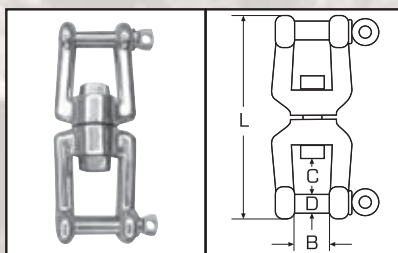

D	L	B	C	B1	P.U.
mm	Typ	mm	mm	mm	
6	A	66	12	11	10
8	A	92	16	16	10
10	A	118	20	22	1
13	A	152	26	28	1
16	A	188	32	37	1
19	A	229	38	45	1

Typ A: mit Bund
with shoulder
Remachado
Avec axe épaulé

Typ B: mit Innensechskant
with hexagon screw
con tornillo allen
avec vis six pans

A4/AISI316

M 8010 /// KARABINERHAKEN MIT GROSSER ÖFFNUNG

Spring hook with extra wide opening
Mosquetón con apertura ancha
Mousqueton pompier/grande ouverture

D	L	A	E	P.U.
mm	mm	mm	mm	
8	80	12	19	10
10	100	15	22	10
11	120	18	26	10

A4/AISI316

M 8256 /// WIRBEL, GABEL/GABEL

Swivel, jaw/jaw
Sacavuelas, gancho/gancho
Emerillon manille/manille

D	L	B	C	P.U.
mm	Typ	mm	mm	
6	A	66	12	10
6	B	66	12	10
8	A	94	16	10
8	B	94	16	10
10	A	118	20	1
10	B	118	20	1
13	A	152	26	1
13	B	152	26	1
16	A	188	32	1
19	A	229	38	1