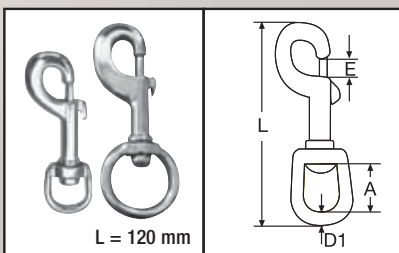

A4/AISI316

M 8153 /// STAGREITER

Spring snap open end
Mosquetón con gancho
Mousqueton de foc

A	B	L	P.U.
mm	mm	mm	
7,5	6,5	50	5
9,0	8,0	55	5
11,0	10,0	65	5

A4/AISI316

M 8257 /// AUGWIRBELHAKEN

Swivel eye bolt spring hook
Mosquetón giratorio
Mousqueton à émerillon

L	D	E	A	P.U.
mm	mm	mm	mm	
85	5	10	16	5
100	6	12	19	5
113	7	15	22	5

A4/AISI316

M 8416 /// DOPPELKARABINER

Double-snaphook
Mosquetón doble
Mousqueton à double targette

L	E	A	P.U.
mm	mm	mm	
90	6	6	5
100	10	10	5
120	12	11	5

A4/AISI316

M 8303 /// WIRBELKARABINER

Swivel spring bolt hook
Mosquetón giratorio
Mousqueton à targette emerillon

L	D1	E	A	P.U.
mm	mm	mm	mm	
62	3	7	10	10
75	4	8	13	10
87	5	9	16	5
90	5	10	19	5
120	6	14	33	5