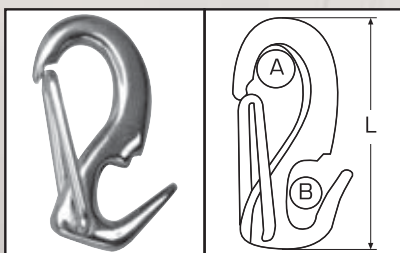

D	L	E	A	P.U.
mm	mm	mm	mm	
6	60	7,5	10	10
8	80	10,0	13	10
10	100	13,0	18	5
11	120	15,0	24	5

A4/AISI316

M 8338 /// SICHERHEITSKARABINER- HAKEN M. ZWEIFACHSPERRE

Double safety spring hook
Mosquetón con doble seguro
Mousqueton double sécurité

D	L	A	E	P.U.
mm	mm	mm	mm	
10	110	20	20	10

A4/AISI316

M 8251 /// SCHNAPPHAKEN

Spring snap
Mosquetón
Mousqueton de sécurité simple

L	W	E	D	P.U.
mm	mm	mm	mm	
50	24	10	6,5	10
70	31	13	10,0	10
100	46	23	13,0	10

A4/AISI316

M 8153 /// STAGREITER

Spring snap open end
Mosquetón con gancho
Mousqueton de foc

A	B	L	P.U.
mm	mm	mm	
7,5	6,5	50	5
9,0	8,0	55	5
11,0	10,0	65	5

A4/AISI316

M 8257 /// AUGWIRBELHAKEN

Swivel eye bolt spring hook
Mosquetón giratorio
Mousqueton à émerillon