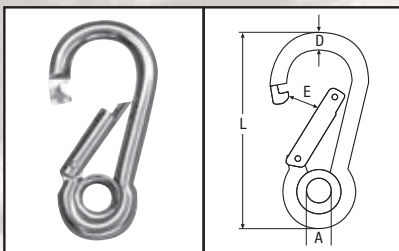

D	L	A	E	P.U.
mm	mm	mm	mm	
5	50	7	7	10
6	60	8	8	10
7	70	9	8	10
8	80	10	9	10
10	100	13	12	10
11	120	15	16	10
13	160	20	25	10

A4/AISI316

M 8004 /// KARABINERHAKEN MIT SICHERUNGSMUTTER

Spring hook with safety nut
Mosquetón con seguro atornillado
Mousquetón pompier/vis sécurité