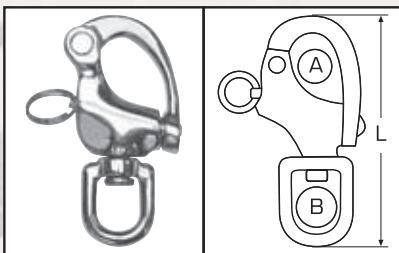

Snap shackle, fixed, releasable under load
Mosquetón de pistón
Mousqueton fixe à ouverture sous charge

D	A	B	L	P.U.
mm	mm	mm	mm	
5	15	16	60	5

A4/AISI316

M 8661 /// TRIGGER-SCHNAPPSCHÄKEL

Trigger-Snap Shackle
Mosquetón automático Trigger
Mousqueton émerillon à ouverture sous charge

L	A	B
mm	mm	mm
84	18	12
102	22	15
126	27	18

A4/AISI316

M 8252 /// SCHNAPPSCHÄKEL MIT WIRBELAUGE

Swivel snap shackle with eye
Mosquetón automático
Mousqueton de drisse à émerillon

L	A	B	P.U.
mm	mm	mm	
70	12	12	5
87	16	14	5
128	22	22	5