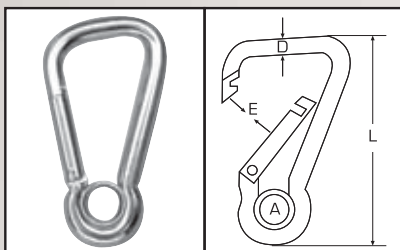

D	L	E	A	P.U.
mm	mm	mm	mm	
6	60	7,5	10	10
8	80	10,0	13	10
10	100	13,0	18	5
11	120	15,0	24	5

A4/AISI316