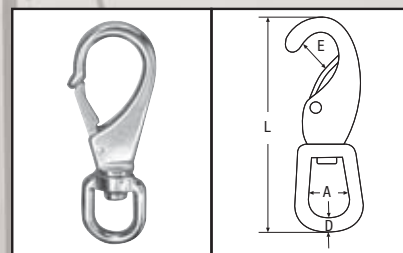

A4/AISI316

M 8153 /// STAGREITER

Spring snap open end
Mosquetón con gancho
Mousqueton de foc

A	B	L	P.U.
mm	mm	mm	
7,5	6,5	50	5
9,0	8,0	55	5
11,0	10,0	65	5

A4/AISI316

M 8257 /// AUGWIRBELHAKEN

Swivel eye bolt spring hook
Mosquetón giratorio
Mousqueton à émerillon