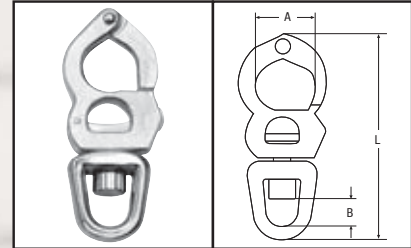

Snap shackle, fixed, releasable under load
Mosquetón de pistón
Mousqueton fixe à ouverture sous charge

D	A	B	L	P.U.
mm	mm	mm	mm	
5	15	16	60	5

A4/AISI316

M 8661 /// TRIGGER-SCHNAPPSCHÄKEL

Trigger-Snap Shackle
Mosquetón automático Trigger
Mousqueton émerillon à ouverture sous charge

L	A	B
mm	mm	mm
84	18	12
102	22	15
126	27	18

A4/AISI316

M 8252 /// SCHNAPPSCHÄKEL MIT WIRBELAUGE

Swivel snap shackle with eye
Mosquetón automático
Mousqueton de drisse à émerillon

L	A	B	P.U.
mm	mm	mm	
70	12	12	5
87	16	14	5
128	22	22	5