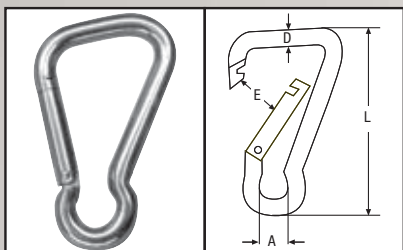

D	L	A	E	P.U.
mm	mm	mm	mm	
5	50	7	7	10
6	60	8	8	10
7	70	9	8	10
8	80	10	9	10
10	100	13	12	10
11	120	15	16	10
13	160	20	25	10

A4/AISI316

M 8004 /// KARABINERHAKEN MIT SICHERUNGSMUTTER

Spring hook with safety nut
Mosquetón con seguro atornillado
Mousquetón pompier/vis sécurité

D	L	A	E	P.U.
mm	mm	mm	mm	
5	50	8	7	10
6	60	9	8	10
8	80	12	9	10
10	100	15	12	10
11	120	18	16	10

A4/AISI316

M 8005 /// KARABINERHAKEN MIT SICHERUNGSMUTTER UND KAUSCHE

Spring hook with safety nut and thimble
Mosquetón con seguro atornillado y ojillo
Mousquetón pompier/œil/vis sécurité

D	A	L	E	P.U.
mm	mm	mm	mm	
6	60	7	8	10
8	80	10	9	10
10	100	13	12	10
11	120	15	16	10

A4/AISI316

M 8054 /// KARABINERHAKEN, ASYMMETRISCH

Asymmetric spring hook
Mosquetón asimétrico
Mousqueton de pompier asymétrique