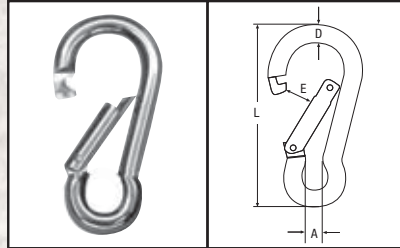

D	L	A	E	P.U.
mm	mm	mm	mm	
5	50	8	7	10
6	60	9	8	10
7	70	10	8	10
8	80	12	9	10
10	100	15	12	10
11	120	18	16	10
13	160	22	25	10

A4/AISI316