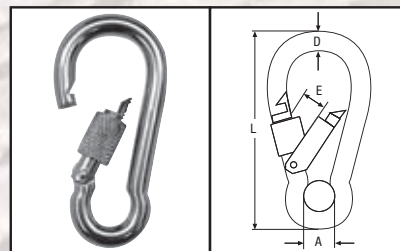

D	L	A	E	P.U.
mm	mm	mm	mm	
5	50	7	7	10
6	60	8	8	10
7	70	9	8	10
8	80	10	9	10
10	100	13	12	10
11	120	15	16	10
13	160	20	25	10

A4/AISI316

M 8004 /// KARABINERHAKEN MIT SICHERUNGSMUTTER

Spring hook with safety nut
Mosquetón con seguro atornillado
Mousquetón pompier/vis sécurité