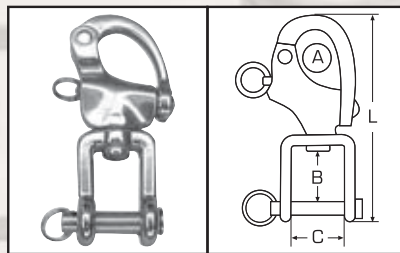

L	A	B
mm	mm	mm
84	18	12
102	22	15
126	27	18

A4/AISI316

M 8252 /// SCHNAPPSCHÄKEL MIT WIRBELAUGE

Swivel snap shackle with eye
Mosquetón automático
Mousqueton de drisse à émerillon

L	A	B	P.U.
mm	mm	mm	
70	12	12	5
87	16	14	5
128	22	22	5

A4/AISI316

M 8262 /// SCHNAPPSCHÄKEL MIT WIRBELGABEL

Swivel snap shackle with jaw
Mosquetón giratorio
Mousqueton de drisse émerillon manille

L	A	B	C	P.U.
mm	mm	mm	mm	
70	12	12	12	5
87	16	13	13	5
128	22	16	19	5