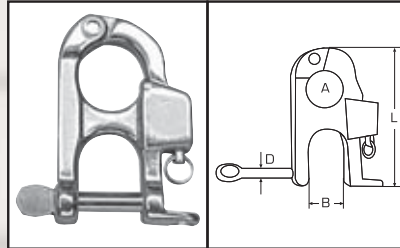

M 8334 /// SCHOT- UND FALLSCHÄKEL

Sheet and halyard snap shackle
Mousquetón
Mousqueton d'écoute

L	A	B	P.U.
mm	mm	mm	
52	12	10	5
66	15	14	5
96	22	18	5

A4/AISI316

M 8263 /// SCHNAPPSCHÄKEL, FEST, UNTER LAST ZU ÖFFNEN

Snap shackle, fixed, releasable under load
Mosquetón de pistón
Mousqueton fixe à ouverture sous charge

D	A	B	L	P.U.
mm	mm	mm	mm	
5	15	16	60	5

A4/AISI316

M 8661 /// TRIGGER-SCHNAPPSCHÄKEL

Trigger-Snap Shackle
Mosquetón automático Trigger
Mousqueton émerillon à ouverture sous charge

L	A	B
mm	mm	mm
84	18	12
102	22	15
126	27	18

A4/AISI316

M 8252 /// SCHNAPPSCHÄKEL MIT WIRBELAUGE

Swivel snap shackle with eye
Mosquetón automático
Mousqueton de drisse à émerillon

L	A	B	P.U.
mm	mm	mm	
70	12	12	5
87	16	14	5
128	22	22	5