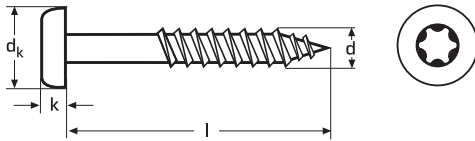

# Panhead-Spanplattenschrauben

mit TX-Antrieb, Teilgewinde

*Panhead chipboard screws with six lobe drive, part threaded*

Antrieb	TX10	TX20	TX20	TX25	TX25						
<b>d<sub>k</sub></b>	7	8	9	10	12						
<b>k</b>	1,8	2,1	2,9	3,3	3,8						

d	3	3,5	4	4,5	5	6					
l 25		6,20									
30	6,00	6,50	8,60	10,10	11,80						
35	7,00	7,70	9,50	10,90	13,80						
40		8,30	10,10	11,40	15,00	19,20					
45		9,00	11,50	12,50	17,60	23,00					
50		9,80	11,80	15,40	18,20	23,00					
55			12,70	17,80	19,00	28,60					
60			13,60	20,00	19,00	31,20					
65			15,00	24,50	30,20	35,60					
70			19,50	28,10	30,20	38,40					
75			22,50	31,00	32,00	39,50					
80					33,80	40,40					
90					36,80	44,00					
100					36,90	48,10					
110						56,81					
120						62,90					
	1.000	500	500 ab 40 L 200	200 ab 70 L 100	200 ab 70 L 100						