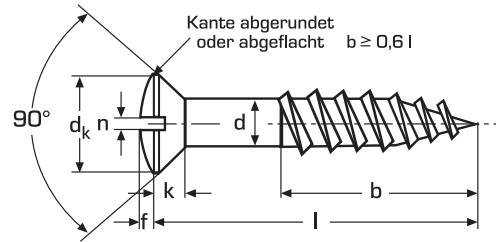

# Linsensenk-Holzschrauben

mit Schlitz

Slotted raised countersunk (oval) head wood screws

<b>dk</b>	4,7	5,6	6,5	7,5	8,3	9,2	10,2	11	14,5		
<b>f</b>	0,6	0,75	0,9	1	1,1	1,25	1,4	1,5	2		
<b>k</b>	1,5	1,65	1,93	2,2	2,35	2,5	2,75	3	4		
<b>n</b>	0,6	0,8	0,8	1	1	1,2	1,2	1,6	2		

d	2,5	3	3,5	4	4,5	5	5,5	6	8		
<b>10</b>	9,80										
<b>12</b>	10,30	10,30	11,30	13,30							
<b>16</b>	10,80	10,80	11,80	14,40	20,00	25,10					
<b>20</b>	11,80	11,80	13,30	15,40	20,00	24,60	38,90	38,90			
<b>25</b>	12,80	12,80	16,90	16,90	21,50	25,60	40,40	40,40			
<b>30</b>		14,40	17,40	19,50	24,10	26,60	44,00	44,00	118,00		
<b>35</b>		19,50	19,50	21,50	27,10	30,70	48,10	48,10	118,00		
<b>40</b>		22,00	22,00	24,10	30,70	33,80	53,70	53,70	124,00		
<b>45</b>			28,70	28,70	33,80	38,90	59,40	59,40	136,00		
<b>50</b>			32,30	32,30	35,80	42,50	65,00	65,00	143,00		
<b>60</b>				47,10	50,70	52,20	71,60	71,60	169,00		
<b>65</b>					61,30	64,00					
<b>70</b>				64,00	64,00	64,00	89,50	89,50	194,00		
<b>75</b>						81,00			220,00		
<b>80</b>						118,00	118,00	118,00	220,00		
<b>90</b>						132,00	132,00	132,00	251,00		
<b>100</b>						145,00	145,00	145,00	277,00		
<b>110</b>								182,00	333,00		
<b>120</b>								199,00	368,00		
	500	200	200	200	200	200	100	100	100		