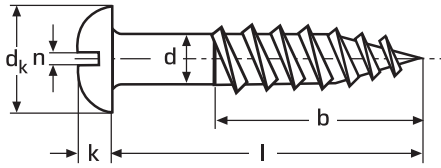

Halbrund-Holzschrauben

mit Schlitz

Slotted round head wood screws

$b \geq 0,6 l$

dk	5	6	7	8	9	10	11	12	16		
k	1,7	2,1	2,4	2,8	3,1	3,5	3,8	4,2	5,6		
n	0,6	0,8	0,8	1	1	1,2	1,2	1,6	2		

d	2,5	3	3,5	4	4,5	5	5,5	6	8		
l 10	7,80	7,80	9,20								
12	8,20	8,20	9,20	10,70							
16	8,70	8,70	9,60	11,30	15,80	19,30					
20	9,20	9,20	10,40	12,10	16,90	19,30	29,70	29,70			
25	10,20	10,20	13,20	13,20	16,60	19,80	29,80	29,80			
30		12,30	13,80	15,20	20,20	21,30	30,40	30,40	99,20		
35		15,40	15,20	17,20	21,80	23,90	35,30	35,30			
40		18,50	17,10	18,70	23,80	26,10	40,10	40,10			
45			24,00	22,20	27,10	30,20	42,70	42,70			
50			27,00	24,90	28,70	32,90	47,40	47,40	119,70		
60				39,40	39,40	44,10	55,30	55,30	141,70		
65					48,00	50,10	64,40	68,00			
70				54,20	54,20	61,90	70,10	70,10	163,20		
75						69,00	76,60	82,50			
80						91,60	91,60	91,60	186,20		
90						111,00	111,00	111,00	211,00		
100						122,00	122,00	122,00	235,00		
110								154,00	281,00		
120								168,00	309,00		
130								185,00			
	500	200	200	200	200	200	100	100	100		

Preise in € per 100 Stück brutto, o. MWSt. Alle Maße in mm. Weitere Abmessungen auf Anfrage!

Halbrund-Holzschrauben mit Kreuzschlitz
DIN 7996 lieferbar, siehe Seite 350.