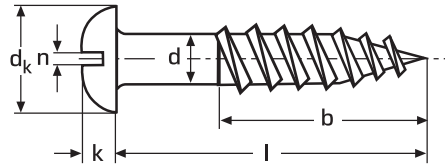

Halbrund-Holzschrauben

mit Schlitz

Slotted round head wood screws

$b \geq 0,6l$

dk	5	6	7	8	9	10	11	12	16		
k	1,7	2,1	2,4	2,8	3,1	3,5	3,8	4,2	5,6		
n	0,6	0,8	0,8	1	1	1,2	1,2	1,6	2		

	d	2,5	3	3,5	4	4,5	5	5,5	6	8		
l 10		9,80										
12		10,30	10,30	11,30	13,30							
16		10,80	10,80	11,80	14,40	20,00	25,10					
20		11,80	11,80	13,30	15,40	20,00	24,60	38,40	38,40			
25		12,80	12,80	16,90	16,90	21,50	25,60	38,40	38,90			
30			14,40	17,40	19,50	24,10	26,60	38,90	51,70	118,00		
35			19,50	19,50	21,50	27,10	30,70	45,60	45,60	118,00		
40			22,00	22,00	24,10	30,70	33,80	51,70	51,70	124,00		
45				28,70	28,70	33,80	38,90	54,80	54,80	136,00		
50				32,30	32,30	35,80	42,50	60,40	60,40	143,00		
60					47,10	47,10	52,20	70,60	70,60	169,00		
65						55,00		89,00				
70					64,00	64,00	64,00	89,00	89,00	194,00		
80							118,00	118,00	118,00	220,00		
90							132,00	132,00	132,00	251,00		
100							145,00	145,00	145,00	277,00		
110									182,00	333,00		
120									199,00	368,00		
		500	200	200	200	200	200	100	100	100		

Preise in € per 100 Stück brutto, o. MWSt. Alle Maße in mm. Weitere Abmessungen auf Anfrage!

Halbrund-Holzschrauben mit Kreuzschlitz
DIN 7996 lieferbar, siehe Seite 351.