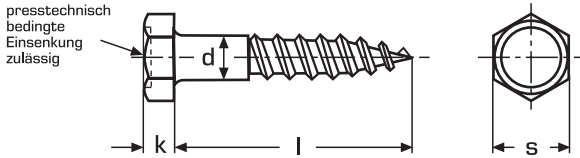

# Sechskant – Holzschrauben

Hexagon head wood screws

<b>k</b>	2,8	3,5	4	5	5,5	7	8	10			
<b>s</b>	7	8	10	12	13	17	19	24			

<b>d</b>	4	5	6	7	8	10	12	16			
<b>l 20</b>	33,20	33,20	24,00								
<b>25</b>	29,00	24,00	24,00		40,70						
<b>30</b>	30,00	23,00	24,00	62,00	50,00						
<b>35</b>	31,00	25,00	26,00		49,00						
<b>40</b>	35,00	25,00	26,00	63,00	43,00	103,00					
<b>45</b>	41,00	27,00	29,00	74,00	49,00	113,00					
<b>50</b>		27,00	29,00	85,00	50,00	113,00	174,00	1.386,00			
<b>55</b>		34,00	35,00	89,00	56,00	115,00					
<b>60</b>		34,00	35,00	92,00	56,00	115,00	190,00	1.585,00			
<b>65</b>			49,10	92,00	64,00	164,00					
<b>70</b>		38,00	40,00	100,00	64,00	118,00	197,00	1.636,00			
<b>80</b>		43,50	45,00	109,00	76,00	122,00	204,00	1.692,00			
<b>90</b>			51,00	129,00	89,00	134,00	231,00	1.749,00			
<b>100</b>			61,00	140,00	97,00	154,00	258,00	1.790,00			
<b>110</b>			88,00	159,00	119,00	173,00	278,00	1.815,00			
<b>120</b>			98,00	204,00	141,00	192,00	297,00	1.841,00			
<b>130</b>			130,00	217,00	225,00	279,00	665,00	1.866,00			
<b>140</b>			199,00	230,00	261,00	465,00	732,00	1.892,00			
<b>150</b>				260,00	310,00	496,00	859,00	1.917,00			
<b>160</b>				290,00	363,00	527,00	938,00	1.943,00			
<b>170</b>				332,00		665,00					
<b>180</b>					389,00	755,00	1.325,00				
<b>200</b>					369,00	834,00	1.680,00	4.142,00			
<b>220</b>							1.925,00				
<b>240</b>							2.245,00				
<b>250</b>							2.425,00				
<b>260</b>							2.650,00				
<b>280</b>							2.920,00				
<b>300</b>							3.225,00				
	200	200	100	100	100 ab 120L 50	100 ab 100L 50	50 ab 150L 25	25			

Preise in € per 100 Stück brutto, o. MWSt. Alle Maße in mm. Weitere Abmessungen auf Anfrage!