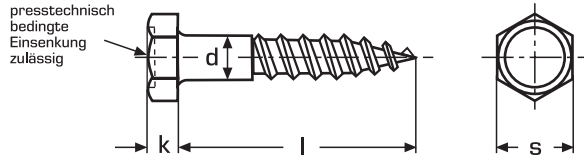

# Sechskant – Holzschrauben

Hexagon head wood screws

<b>k</b>	2,8	3,5	4	5	5,5	7	8	10			
<b>s</b>	7	8	10	12	13	17	19	24			

	d	4	5	6	7	8	10	12	16			
<b>I 20</b>		36,00										
<b>25</b>		36,00	32,00	32,00		72,00						
<b>30</b>		42,00	32,00	34,00		61,00						
<b>35</b>		44,00	33,00	36,00		65,00						
<b>40</b>		45,00	38,00	39,00	74,00	68,00	148,00					
<b>45</b>		54,00	39,00	42,00	78,00	72,00	148,00					
<b>50</b>		66,00	40,00	45,00	88,00	77,00	153,00	499,00				
<b>55</b>			50,00	52,00	92,00	90,00	159,00					
<b>60</b>			50,00	52,00	93,00	90,00	173,00	550,00	1.140,00			
<b>65</b>				69,90		117,00	225,00	576,00				
<b>70</b>			70,00	60,00	105,00	105,00	199,00	590,00	1.240,00			
<b>75</b>				77,70			237,00	427,00				
<b>80</b>				70,00	120,00	120,00	222,00	644,00	1.280,00			
<b>90</b>				80,00	133,00	133,00	250,00	708,00	1.310,00			
<b>100</b>				95,00	144,00	152,00	298,00	785,00	1.350,00			
<b>110</b>				148,00	166,00	191,00	305,00	863,00	1.385,00			
<b>120</b>				164,00	212,00	206,00	331,00	950,00	1.420,00			
<b>130</b>				174,00	307,00	251,00	433,00	1.030,00	1.660,00			
<b>140</b>					358,00	279,00	474,00	1.090,00	2.060,00			
<b>150</b>					409,00	332,00	514,00	1.197,00	2.130,00			
<b>160</b>						371,00	546,00	1.276,00	2.190,00			
<b>180</b>						429,00	798,00	2.533,00	2.190,00			
<b>200</b>							875,00	3.071,00	2.850,00			
<b>220</b>								2.080,00				
<b>240</b>								2.325,00				
<b>260</b>								2.590,00				
<b>300</b>								2.990,00				
		200	200	100	100	100 ab 120L 50	100 ab 100L 50	50 ab 150L 25	25			

Preise in € per 100 Stück brutto, o. MWSt. Alle Maße in mm. Weitere Abmessungen auf Anfrage!