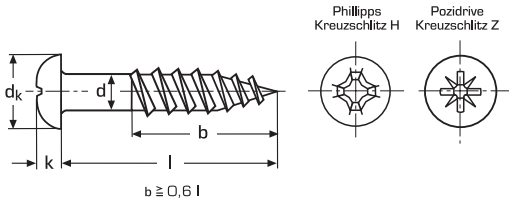

Halbrund – Holzschrauben

mit Kreuzschlitz

Cross recessed round head wood screws

dk	6	7	8	9	10	12					
k	2,1	2,4	2,8	3,1	3,5	4,2					

	d	3	3,5	4	4,5	5	6					
l 12		21,00		22,50								
16		16,40	17,10	20,30								
20		18,00	18,00	22,70		34,80						
25		19,80	19,20	26,30	31,80	36,80	53,20					
30		21,50	22,70	29,50		39,90	57,30					
35		26,10	25,50	32,30	39,40	46,50	68,50					
40				35,30	45,50	48,10	72,10					
45				42,60	48,10	50,10	78,30					
50				48,60	51,70	56,80	87,50					
60				57,30		77,70	107,00					
70				69,80	99,00	105,00	149,00					
80				89,00		155,00	182,00					
90						188,00	229,00					
100						229,00	269,00					
120							318,00					
		200	200	200	200	200	100					