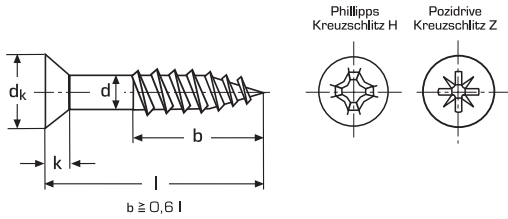

Senk – Holzschrauben

mit Kreuzschlitz

Cross recessed countersunk head wood screws

d_k	5,6	6,5	7,5	8,3	9,2	11				
k	1,65	1,93	2,2	2,35	2,5	3				

d	3	3,5	4	4,5	5	6				
l 16	16,40	17,10	20,30							
20	18,00	18,00	22,70							
25	19,80	19,20	26,30	31,80	36,80	53,20				
30	21,50	22,70	29,50	35,70	39,90	57,30				
35		25,50	32,30	40,20	46,50	68,50				
40		28,70	35,30	45,50	48,10	72,10				
45			42,60	48,30	50,10	78,30				
50			48,60	52,90	56,80	87,50				
60			57,30	67,50	77,70	107,00				
65					89,00					
70					105,00	149,00				
80					155,00	182,00				
90					188,00					
100						232,00				
	200	200	200	200	200	100				