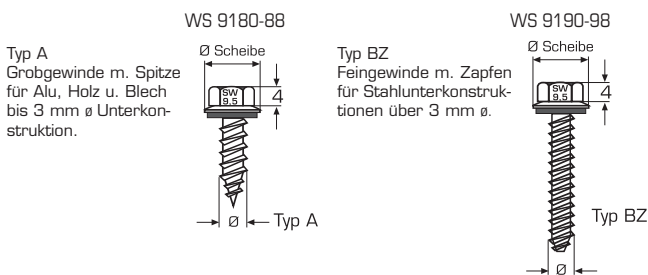

Fassadenbauschrauben

mit aufmontierter EPDM – Dichtscheibe  
*Self tapping screws with mounted EPDM – washers*

| WS   | Typ | Scheibendurchm. | Abmessung         | Preis                 |       |
|------|-----|-----------------|-------------------|-----------------------|-------|
| 9180 | A   | 16              | <b>A 6,5 x 16</b> | 29,70                 | 200   |
| 9182 | A   | 19              | <b>A 6,5 x 19</b> | 30,20                 | 200   |
| 9184 | A   | 22              | <b>A 6,5 x 25</b> | 34,30                 | 200   |
| 9186 | A   | 25              | <b>A 6,5 x 32</b> | 39,90                 | 200   |
| 9188 | A   | 29              | <b>A 6,5 x 38</b> | 46,00                 | 200   |
|      |     |                 | <b>A 6,5 x 45</b> | 48,60                 | 200   |
| 9190 | BZ  | 16              | <b>A 6,5 x 50</b> | 51,20                 | 200   |
| 9192 | BZ  | 19              | <b>A 6,5 x 64</b> | 61,40                 | 200   |
| 9194 | BZ  | 22              | <b>A 6,5 x 75</b> | 76,70                 | 200   |
| 9196 | BZ  | 25              | <b>A 6,5 x 90</b> | 91,90                 | 200   |
| 9198 | BZ  | 29              | <b>A 6,5x100</b>  | 115,10                | 100   |
|      |     |                 | <b>A 6,5x115</b>  | 126,00                | 100   |
|      |     |                 | <b>A 6,5x130</b>  | 141,00                | 100   |
|      |     |                 | <b>A 6,5x150</b>  | 156,00                | 100   |
|      |     |                 | <b>A 6,5x175</b>  | 187,00                | 100   |
|      |     |                 | <b>A 6,5x200</b>  | 228,00                | 100   |
|      |     |                 | <b>Für BZ 6,3</b> | gelten gleiche Preise |       |
|      |     |                 | Aufpreis für      | Dichtscheiben □19 mm  | 5,00  |
|      |     |                 |                   | Dichtscheiben □22 mm  | 10,00 |
|      |     |                 |                   | Dichtscheiben □25 mm  | 15,00 |
|      |     |                 |                   | Dichtscheiben □29 mm  | 23,00 |