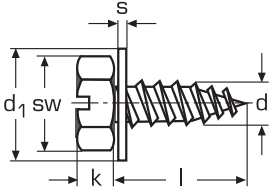

# Sechskant - Blechschrauben

## (zusätzlich mit Längsschlitz)

mit aufgesteckter Polyamid - Scheibe

Slotted hexagon tapping screws with mounted polyamid washer

<b>k max.</b>	3	3,8								
<b>sw</b>	7	8								
<b>s</b>	2	2								
<b>d<sub>1</sub></b>	10	10								

<b>d</b>	4,2	4,8								
----------	-----	-----	--	--	--	--	--	--	--	--

<b>l</b>	<b>13</b>	32,20	37,60							
	<b>16</b>	35,30	40,70							
	<b>19</b>	37,60	45,80							
	<b>25</b>	42,50	51,20							

	500	500								
--	-----	-----	--	--	--	--	--	--	--	--