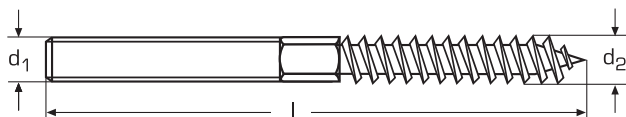

Stockschrauben

mit Holz- und metrischem Gewinde

Dowel screws with wood- and metric thread

d ₂	6	8	10							

d ₁	M 6	M 8	M 10							
l 50	103,00	150,00								
60	129,00	171,00								
70	156,00	193,00	267,00							
80	182,00	214,00	275,00							
90	207,00	234,00	329,00							
100	234,00	257,00	361,00							
110		286,00	398,00							
120	287,00	300,00	429,00							
130	327,00	353,00								
140	340,00	366,00	514,00							
150	353,00	409,00								
160	371,00	437,00	619,00							
180	392,00	609,00	652,00							
200		721,00	813,00							
	100	100 ab 180L 50	100 ab 140L 50							

Preise in € per 100 Stück brutto, o. MWSt. Alle Maße in mm. Weitere Abmessungen auf Anfrage!

Ebenfalls lieferbar: mit Innensechskant, passende EPDM- Dichtungen oder vormontiert.