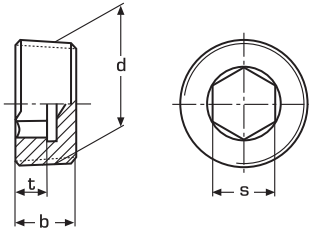

Verschlusschrauben

mit Innensechskant, kegeliges Gewinde

Hexagon socket pipe plugs, conical thread

b	s	t	
8	5	4	
10	7	5	
8	4	4	
10	6	5	
10	7	5	
10	8	5	
10	8	5	
10	10	5	
10	10	5	
12	12	6	
12	12	6	
12	12	6	
12	17	6	
12	17	6	
15	19	7,5	

d	Preis			
R 1/8"	169,00			100
R 1/4"	215,00			100
M 8x1	210,00			100
M 12x1,5	248,00			100
M 14x1,5	281,00			50
M 16x1,5	297,00			50
M 18x1,5	327,00			50
M 20x1,5	353,00			25
M 22x1,5	389,00			25
M 24x1,5	588,00			25
M 27x1,5	1.227,00			25
M 27x2	1.278,00			25
M 30x1,5	1.401,00			25
M 30x2	1.478,00			25
M 36x1,5	2.429,00			25