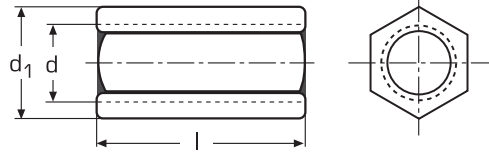

# Gewindemuffen

mit durchgehendem Innengewinde,  
Sechskant – Ausführung

Hexagon coupler nuts

d <sub>1</sub>	10	10	17	19	24	30	36	46			

d	M 6	M 8	M 10	M 12	M 16	M 20	M 24	M 30			
<b>I 20</b>	275,00	308,00									
<b>25</b>	275,00	308,00	335,00								
<b>30</b>	320,00	334,00	347,00	422,00							
<b>40</b>			455,00	466,00	820,00						
<b>50</b>				515,00	874,00	1.420,00	2.430,00				
<b>60</b>								3.650,00			
	100	100	100 ab 40 L 50	50	25	25	10	10			

Preise in € per 100 Stück brutto, o. MWSt. Alle Maße in mm. Weitere Abmessungen auf Anfrage!