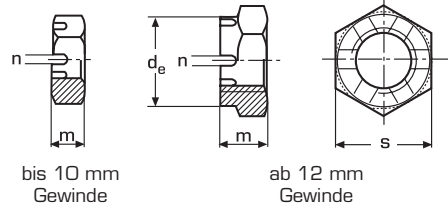

# Kronenmuttern

niedrige Form

Hexagon thin slotted and half castle nuts

d <sub>e</sub> min.	n min.	m min.	s
-	2	5,7	10
-	2,5	7,64	13
-	2,8	8,64	17
17	3,5	9,64	19
19	3,5	10,57	22
22	4,5	11,57	24
25	4,5	12,3	27
28	4,5	12,3	30
34	5,5	14,3	36
38	5,5	16,3	41
42	7	17,3	46