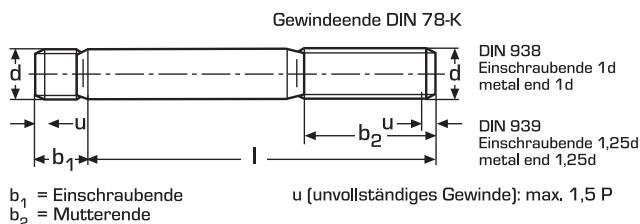

Studs

b₂ ≤ 125	16	18	22	26	30	34/38	42/46	50	54	66	
b₂ ≥ 125-200	22	24	28	32	36	40/44	48/52	56	60	72	
b₁ DIN 938	5	6	8	10	12	14/16	18/20	22	24	30	
b₁ DIN 939	6,5	7,5	10	12	15	18/20	22/25	28	30	38	

d ₁	M 5	M 6	M 8	M 10	M 12	M14/16	M18/20	M 22	M 24	M 30
16	63,90	63,90	83,90							
20	66,00	66,00	84,40	106,00	141,00					
25	70,10	70,10	88,50	114,00	142,00					
30	76,20	76,20	95,10	121,00	157,00	287,00				
35	79,30	79,30	98,20	130,00	164,00	289,00				
40	83,40	83,40	101,00	136,00	179,00	312,00	517,00			
45	86,40	86,40	107,00	147,00	187,00	340,00	520,00	727,00		
50	90,50	90,50	111,00	157,00	201,00	350,00	563,00	767,00	967,00	2.337,00
55	95,10	95,10	116,00	158,00	211,00	381,00	610,00	807,00		
60	98,20	98,20	121,00	167,00	226,00	407,00	620,00	850,00	1.176,00	2.240,00
65	100,00	100,00	125,00	173,00	237,00	415,00	676,00	890,00	1.238,00	
70	106,00	106,00	133,00	179,00	254,00	449,00	716,00	930,00	1.238,00	2.270,00
75	112,00	112,00	142,00	191,00	272,00	470,00	750,00	977,00		
80	116,00	116,00	150,00	194,00	288,00	491,00	807,00	1.025,00	1.297,00	2.332,00
85	129,00	129,00	160,00	202,00	302,00	519,00	835,00	1.080,00		
90	134,00	134,00	164,00	221,00	310,00	540,00	877,00	1.135,00	1.427,00	2.352,00
95	145,00	145,00	174,00	238,00	317,00	574,00	918,00	1.197,00		
100	155,00	155,00	183,00	261,00	334,00	596,00	960,00	1.225,00	1.544,00	2.557,00
110	165,00	165,00	196,00	274,00	345,00	641,00	1.052,00	1.343,00	1.636,00	2.756,00
120	176,00	176,00	221,00	277,00	370,00	684,00	1.136,00	1.454,00	1.769,00	2.966,00
130									2.025,00	4.448,00
140						792,00			2.281,00	6.673,00
150									2.536,00	10.009,00
	100	100	100	100	100 ab 110L 50	50 ab 120L 25	50 ab 70 L 25	25	25 ab 100L 10	10

Preise in € per 100 Stück brutto, o. MWSt. Alle Maße in mm. Weitere Abmessungen auf Anfrage!
Doppelenden und Stiftschrauben ohne Festsitzgewinde (FO) auf Anfrage lieferbar.

Außerdem führen wir auch ein umfangreiches Lager in TÜV-zugelassenen Stiftschrauben gestempelt nach AD-2000-W2.