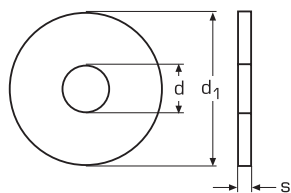

Plain washers

d ₁	s		
12	1		
15	1		
20	1,25		
25	1,5		
15	1,5		
20	1,5		
25	1,5		
30	1,5		
20	1,5		
25	1,5		
30	1,5		
35	1,5		
40	1,5		
20	1,5		
25	1,5		
30	1,5		
35	1,5		
40	1,5		
25	1,5		
30	1,5		
35	1,5		
40	1,5		
30	1,5		
35	1,5		
40	1,5		

d	für Gewinde	Preis	
4,3	M 4	19,30	500
4,3	M 4	19,30	500
4,3	M 4	22,10	500
4,3	M 4	24,80	500
5,3	M 5	19,30	500
5,3	M 5	22,10	500
5,3	M 5	24,80	500
5,3	M 5	33,10	500
6,4	M 6	22,10	500
6,4	M 6	24,80	500
6,4	M 6	33,10	500
6,4	M 6	54,20	500
6,4	M 6	75,70	500
8,4	M 8	22,10	200
8,4	M 8	24,80	200
8,4	M 8	33,10	200
8,4	M 8	54,20	200
8,4	M 8	75,70	200
10,5	M 10	24,80	200
10,5	M 10	33,10	200
10,5	M 10	54,20	200
10,5	M 10	75,70	200
12,5	M 12	33,10	100
12,5	M 12	54,20	100
12,5	M 12	75,70	100