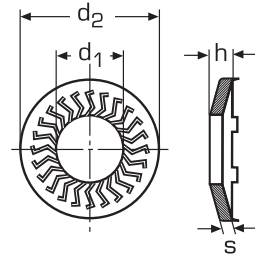

# Sperrkantscheiben

Form K - für elektrische Verbindungen

*Serrated locking washers*

d <sub>1</sub>	d <sub>2</sub>	s	h
4,1	8,2	1	1,35
5,1	10,2	1	1,5
6,1	12,2	1,2	1,8
8,2	16,2	1,4	2,4
10,2	20,25	1,6	2,6
12,4	24,25	1,6	2,6

Nenngröße	für Gewinde	Preis	
<b>4</b>	M 4	350,00	200
<b>5</b>	M 5	410,00	200
<b>6</b>	M 6	430,00	200
<b>8</b>	M 8	620,00	200
<b>10</b>	M 10	880,00	200
<b>12</b>	M 12	1.470,00	200

Preise in € per 100 Stück brutto, o. MWSt. Alle Maße in mm. Weitere Abmessungen auf Anfrage!