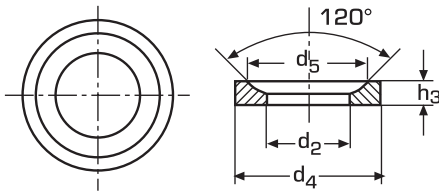

DIN 6319 Kugelscheiben Form C

WASI - A2

Spherical washers

d₃	17	21	24	30	36					
h₂	3,2	4	4,6	5,3	6,3					

d₁	8,4	10,5	13,0	17,0	21,0					
f.Schrauben	M 8	M 10	M 12	M 16	M 20					
Preis	574,00	598,00	642,00	695,00	730,00					

Preise in € per 100 Stück brutto, o. MWSt. Alle Maße in mm. Weitere Abmessungen auf Anfrage!

Kegelfannen Form D

Conical seats

d₄	12	17	21	24	30	36				
d₅	11	14,5	18,5	20	26	31				
h₃	2,8	3,5	4,2	5	6,2	7,5				