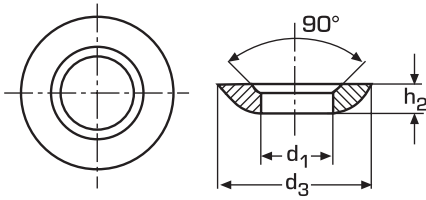

DIN 6319 Kugelscheiben Form C

WASI - A2

Spherical washers

d₃	17	21	24	30	36					
h₂	3,2	4	4,6	5,3	6,3					

d₁	8,4	10,5	13,0	17,0	21,0					
f.Schrauben	M 8	M 10	M 12	M 16	M 20					
Preis	574,00	598,00	642,00	695,00	730,00					

Preise in € per 100 Stück brutto, o. MWSt. Alle Maße in mm. Weitere Abmessungen auf Anfrage!

Kegelfannen Form D

Conical seats

d₄	12	17	21	24	30	36				
d₅	11	14,5	18,5	20	26	31				
h₃	2,8	3,5	4,2	5	6,2	7,5				