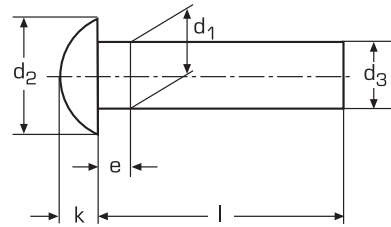

Round head rivets

d₂	3,5	5,2	7	8,8	10,5	14				
d₃ min.	1,87	2,87	3,87	4,82	5,82	7,76				
e max.	1	1,5	2	2,5	3	4				
k	1,2	1,8	2,4	3	3,6	4,8				

d₁	2	3	4	5	6	8				
l 6	11,30	14,70	23,20							
8	12,40	15,40	24,10	37,90	56,30	94,60				
10	13,30	16,50	27,20	42,50	60,90	101,30				
12	13,90	17,90	32,00	46,70	67,50	114,60				
14	14,70	20,50	36,40	54,20	76,70	132,00				
16	14,90	22,10	37,40	59,40	84,90	146,80				
18	15,40	22,50	38,30	60,40	86,50	155,00				
20	15,80	23,60	41,00	64,50	96,20	162,60				
25	16,40	27,10	44,90	75,20	105,40	175,90				
28			54,20	79,80	112,50	181,00				
30			56,30	81,90	115,60	188,20				
32			58,80	87,90	124,00					
35			61,40	92,10	130,40	211,20				
38				99,70	138,00					
40				103,80	144,70	229,60				
45					157,50	260,80				
50					189,20	322,20				
	500	500	100	100	100	100				

Preise in € per 100 Stück brutto, o. MWSt. Alle Maße in mm. Weitere Abmessungen auf Anfrage!