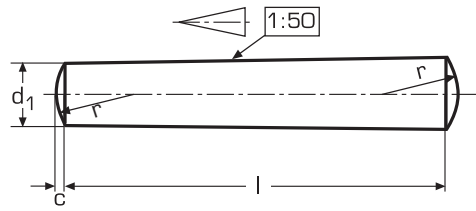

Kegelstifte

Typ B, gedreht
Taper Pins, type B, turned

c	0,12	0,2	0,25	0,3	0,4	0,5	0,63	0,8	1	1,2	

d	1	1,5	2	2,5	3	4	5	6	8	10
l 8	27,10	30,70								
10	27,10	22,50	23,10							
12	29,20	22,50	24,10							
14	32,80	25,60		28,20	30,70					
16	32,80	25,60	27,10	30,70	32,80					
18	36,10	28,20	29,70	33,30	36,90	51,20				
20		30,20	31,80	35,80	42,00	57,80	75,70			
22		32,30	33,30	39,90	47,10	63,50	83,40			
24		33,30	34,80	43,50	50,20	69,10	88,50	109,00		
26		33,30	35,30	45,00	54,80	75,20	94,10	115,00		
28			39,90	47,10	57,80	78,30	101,00	122,00	192,00	
30			42,40	50,20	62,90	83,90	107,00	128,00	224,00	
32			44,50	53,20	66,00	89,50	114,00	135,00	250,00	332,00
36			46,50	55,80	68,60	99,80	122,00	147,00	275,00	352,00
40					73,70	109,00	135,00	160,00	301,00	384,00
45					78,80	119,00	141,00	179,00	326,00	396,00
50					83,40	127,00	151,00	199,00	358,00	422,00
55						138,00	160,00	217,00	390,00	480,00
60						155,00	173,00	230,00	422,00	511,00
70							192,00	250,00	460,00	550,00
80								275,00	511,00	608,00
90									563,00	672,00
100									608,00	735,00
	200	200	200	200	200	100	100	100	50	50

Preise in € per 100 Stück brutto, o. MWSt. Alle Maße in mm. Weitere Abmessungen auf Anfrage!