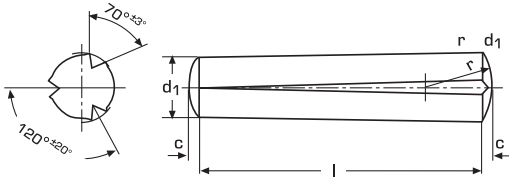

Kegelkerbstifte

Grooved pins, full length taper grooved

c	0,25	0,4	0,5	0,63	0,8	1				

d₁	2	3	4	5	6	8				
l 6	5,40									
8	5,40	7,20	9,80	13,30						
10	6,30	7,20	10,00	13,50	17,90	37,60				
12	6,40	7,80	10,80	15,20	21,50	41,20				
16	6,50	8,30	11,70	17,00	26,90	44,80				
18	7,00	8,50	11,80	18,00	30,50	47,50				
20	7,50	8,60	12,60	18,80	34,00	50,10				
25		9,00	14,30	20,60	39,40	62,40				
30			16,10	22,40	43,00	78,80				
35			26,90	26,90	46,60	89,50				
40			18,80	34,00	50,10	98,20				
45					60,40	111,00				
50					66,00	116,00				
60					71,60	127,00				
	1.000	500	500	200	200	100				

Preise in € per 100 Stück brutto, o. MWSt. Alle Maße in mm. Weitere Abmessungen auf Anfrage!

Auf Anfrage bieten wir auch an: DIN 1470.
Preise für Qualität A4 erhalten Sie ebenfalls auf Anfrage.