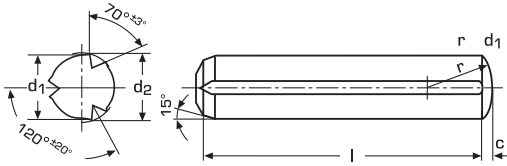

Zylinderkerbstifte

Grooved pins, full – length parallel grooved, with chamfer

c	0,25	0,4	0,5	0,6	0,8	1	1,2				

d₁	2	3	4	5	6	8	10				
l 5	9,20										
6	7,20	7,20									
8	5,40	7,20	9,80	13,30							
10	6,30	7,20	10,00	13,50	17,90	37,60					
12	6,40	7,80	10,80	15,20	21,50	41,20					
14	6,40	8,30									
16	6,50	8,30	11,70	17,00	26,90	44,80	167,00				
18	7,00	8,50	11,80	18,00	30,50	47,50					
20	7,50	8,60	12,60	18,80	34,00	50,10					
22		9,00		19,70							
25		9,00	14,30	20,60	39,40	62,40	180,00				
30		11,00	16,10	22,40	43,00	78,80	198,00				
32		11,90	17,00	24,90							
35			17,00	26,90	46,60	89,50	193,00				
36			17,00	26,90	46,60						
40			18,80	34,00	50,10	98,20	204,00				
45				59,20	60,40	111,00					
50				66,80	66,00	116,00					
55					73,80						
60					88,40	127,00					
65						136,00					
70						149,00					
	1.000	500	500	200	200	100	100				

Preise in € per 100 Stück brutto, o. MWSt. Alle Maße in mm. Weitere Abmessungen auf Anfrage!

Auf Anfrage bieten wir auch an: DIN 1470.
Preise für Qualität A4 erhalten Sie ebenfalls auf Anfrage.