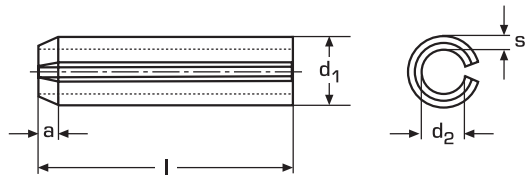

Spannstifte, geschlitzt

schwere Ausführung, Form A

Spring type straight pins, slotted

a min*	0,15	0,25	0,35	0,4	0,5	0,6	0,65	0,8	0,9	1,2	2
d₁ min*	1,2	1,7	2,3	2,8	3,3	3,8	4,4	4,9	5,4	6,4	8,5
d₂*	0,8	1,1	1,5	1,8	2,1	2,3	2,8	2,9	3,4	4	5,5
s	0,2	0,3	0,4	0,5	0,6	0,75	0,8	1	1	1,2	1,5

Preise in € per 100 Stück brutto, o, MWSt, Alle Maße in mm, Weitere Abmessungen auf Anfrage!

Spiralspannstifte DIN 7343 siehe Seite 304
* = vor dem Einbau

Spannstifte, geschlitzt

schwere Ausführung, Form A

Spring type straight pins, slotted

a min*	2	2									
d₁ min*	10,5	12,5									
d₂*	6,5	7,5									
s	2	2,5									

d₁	10	12									
----------------------	-----------	-----------	--	--	--	--	--	--	--	--	--