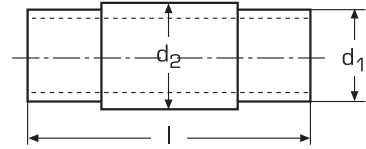

Double nipple

d_2	l	NW
13,5	30	6
17,2	40	10
21,3	60	15
26,9	60	20
33,7	60	25
42,4	80	32
48,3	80	40
60,3	100	50

d_1	Preis			
1/4"	375,00			1
3/8"	394,00			1
1/2"	496,00			1
3/4"	557,00			1
1"	793,00			1
1 1/4"	1.263,00			1
1 1/2"	1.406,00			1
2"	2.071,00			1

Preise in € per 100 Stck. brutto, o. MwSt. Weitere Abmessungen auf Anfrage.

Rohnippel (einfach) ebenfalls auf Anfrage lieferbar.
Maßgegenüberstellungstabelle siehe Seite 483.