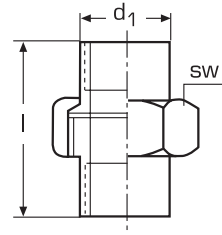

Verschraubung**flachdichtend, I/I-Gewinde***Union flat sealing int./int. thread***WASI**

I	SW	NW
---	----	----

45	35	8
45	38	10
43	42	15
46	49	20
51	60	25
56	70	32
59	77	40
67	91	50

d1	Preis
----	-------

1/4"	1.554,00			1
3/8"	1.585,00			1
1/2"	1.769,00			1
3/4"	2.347,00			1
1"	3.075,00			1
1 1/4"	4.395,00			1
1 1/2"	5.356,00			1
2"	7.152,00			1

Preise in € per 100 Stck. brutto, o. MwSt. Weitere Abmessungen auf Anfrage.

Maßgegenüberstellungstabelle siehe Seite 483.